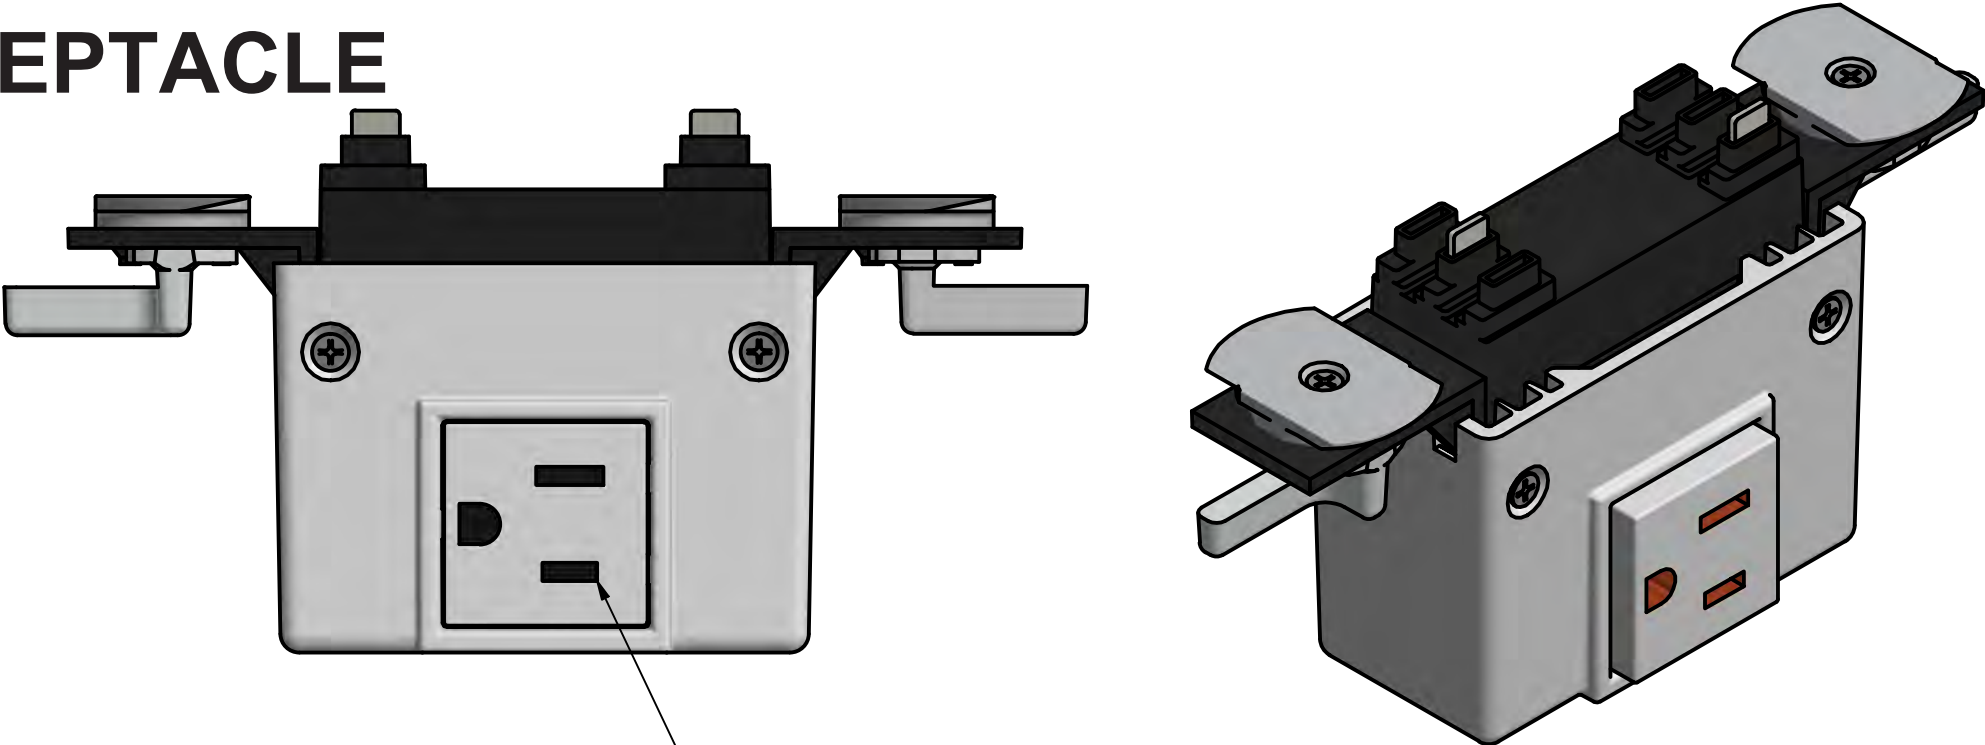

# busSTRUT READY RECEPTACLE

MB-TK50-SBR-120-W

15A 120V  
STRAIGHT BLADE RECEPTACLE