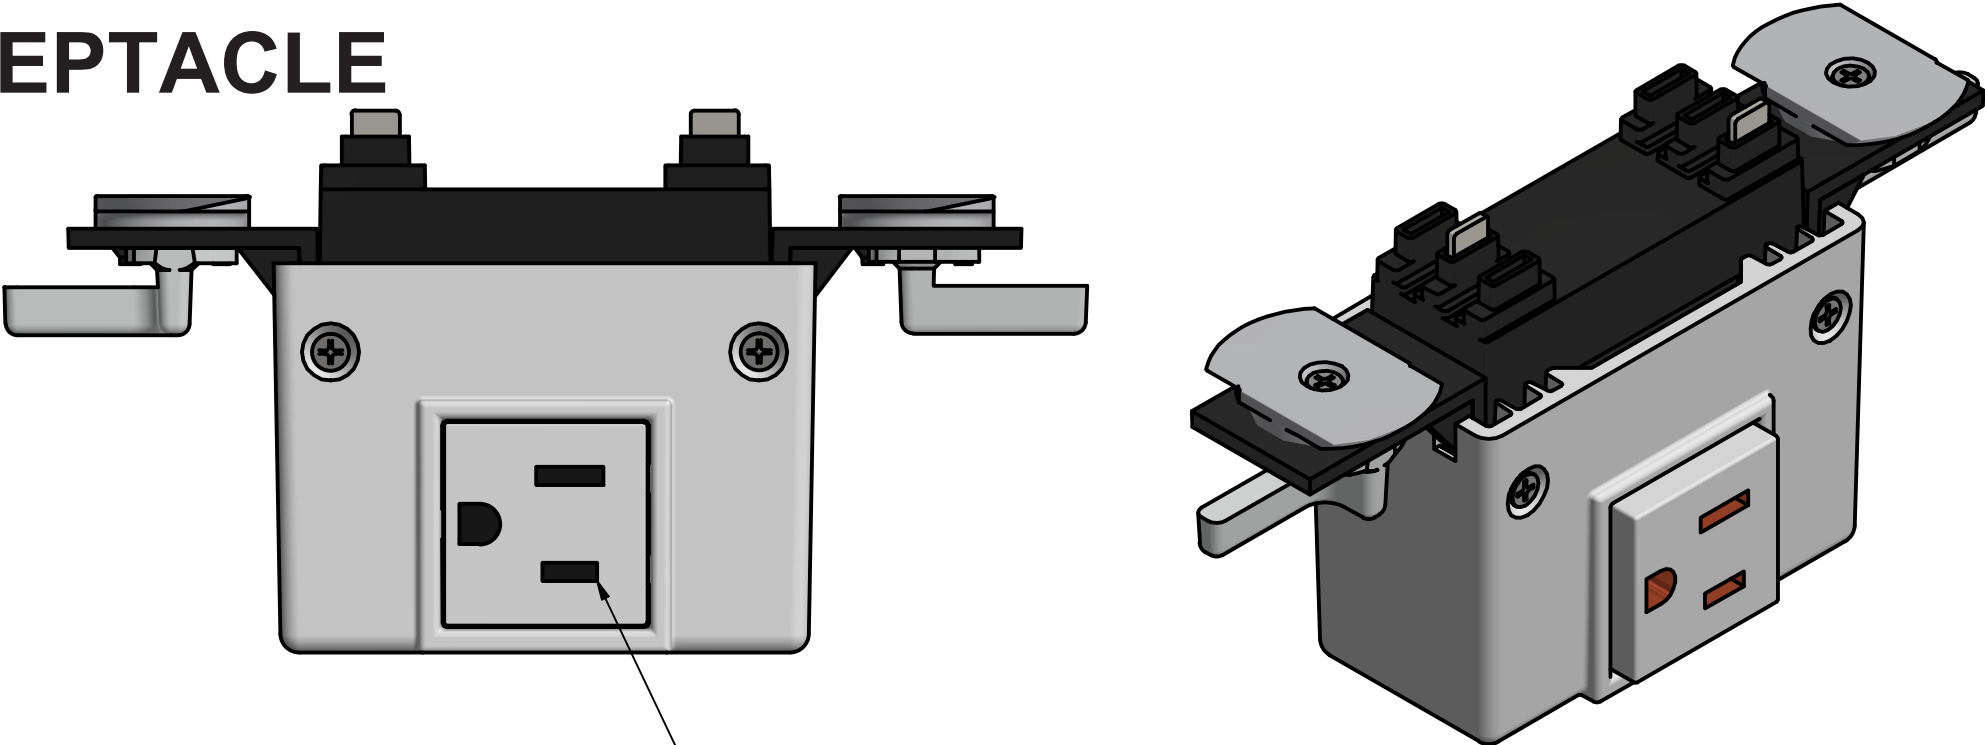

busSTRUT READY RECEPTACLE

MB-TK50-SBR-120-W

15A 120V
STRAIGHT BLADE RECEPTACLE